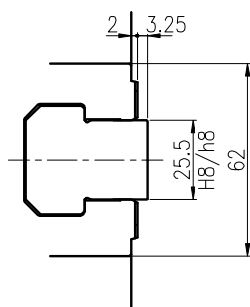

SPECIFICATION	
PLUNGER STROKE	35 mm
JAW STROKE (직경)	16 mm
PLUNGER 허용추력	5,575 kgf
최대 파악력	16,927 kgf
최고 회전수	3,040 r.p.m.
WEIGHT (SOFT JAW 포함)	98 kgf
G·D ² (SOFT JAW 포함)	7.4 kgf·m ²
최고회전중 파악력	5,642 kgf
적용 CYLINDER	Y-2035R
최대설정유압력	21.7 kg/cm ²

순번	규격	부품명	외형도
분류	고속 중심 유압척	남품계	
도번	HCF-15-WEB	사용계	
수량	8각본	날짜	
비고	1:1	출입	검도

SAMCHULLY