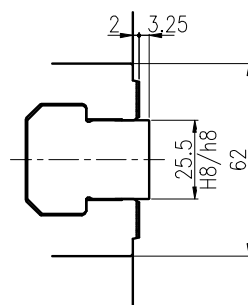

SPECIFICATION	
PLUNGER STROKE	35 mm
JAW STROKE (직경)	16 mm
PLUNGER 허용추력	8,326 kgf
최대 파악력	25,391 kgf
최고 회전수	3,040 r.p.m.
WEIGHT (SOFT JAW 포함)	96 kgf
G·D <sup>2</sup> (SOFT JAW 포함)	7.2 kgf·m <sup>2</sup>
최고회전중 파악력	8,464 kgf
적용 CYLINDER	Y-2035R
최대설정유압력	32.6 kg/cm <sup>2</sup>

순번	규격	부품명	외형도
분류	고속 중심 유압척	납품처	
도번	HC-15A11-WEB	사용처	
수량	32개	날짜	
비고		제작사	SAMCHULLY
1:1	수입	검도	실제