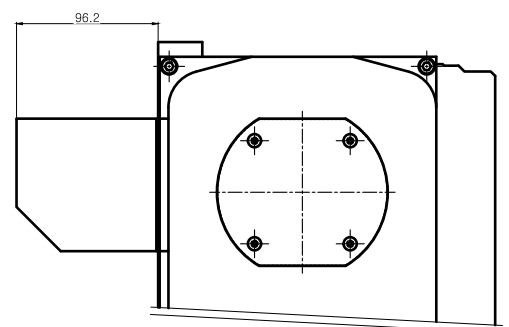

HRS-324LF8 LEFT TYPE (좌)

순번	-	규격	-	부품명	외형도
도명	-	NC ROTARY TABLE	-	납품처	-
도번	-	HRS-324LF8-00	-	부서	기술연구소
수량	-	3각법	-	설계	-
제도	-	1:1	-	승인	김도영