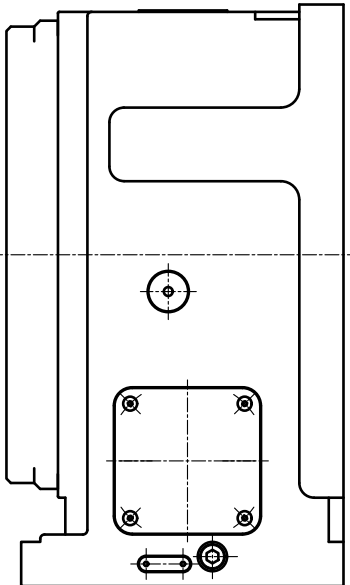

HRS-324LF8 LEFT TYPE (좌)

순번	-	규격	-	부품명	외형도
도명	-	NC ROTARY TABLE	-	납품처	-
도번	-	HRS-324LF8-00	-	부서	기술연구소
수량	-	3각법	-	설계	-
제도	-	1:1	-	승인	김도영