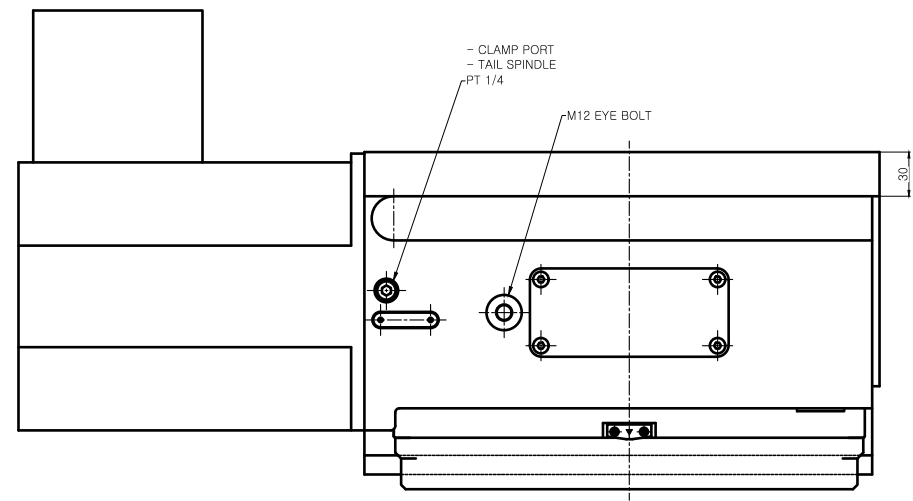

HRS-324LF8 LEFT TYPE (좌)

순번	-	규격	-	부품명	외형도
도명	-	NC ROTARY TABLE	-	납품처	-
도번	-	HRS-324LF8-00	-	부서	기술연구소
수량	-	3각법	-	설계	-
제도	-	1:1	-	승인	김도영