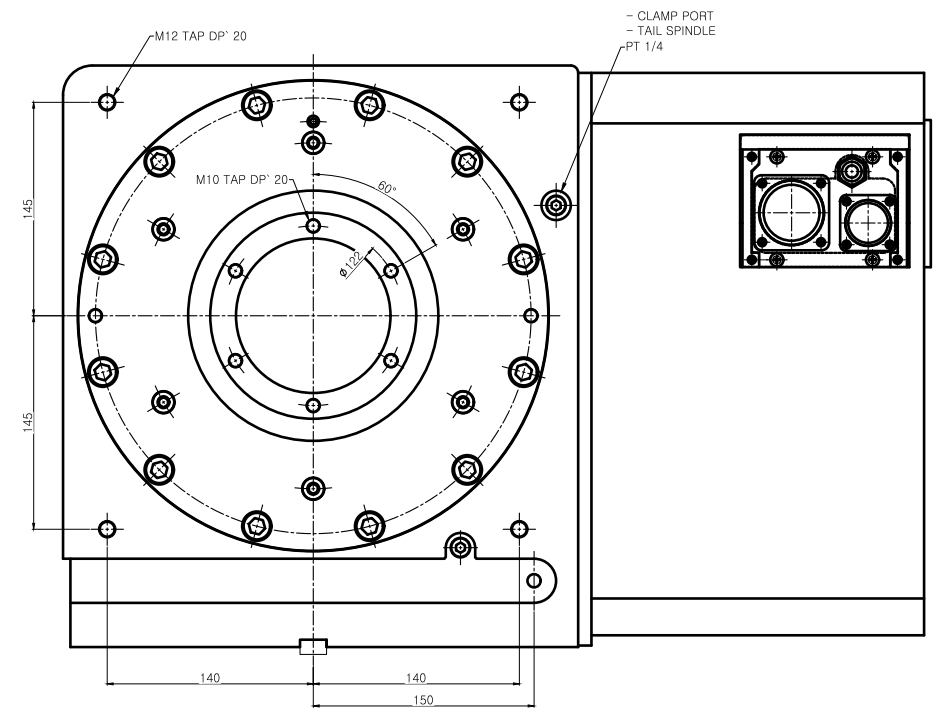

HRS-324LF8 LEFT TYPE (좌)

순번	-	규격	-	부품명	외형도
도명	-	NC ROTARY TABLE	-	납품처	-
도번	-	HRS-324LF8-00	-	부서	기술연구소
수량	-	3각법	-	설계	-
제도	-	1:1	-	승인	김도영