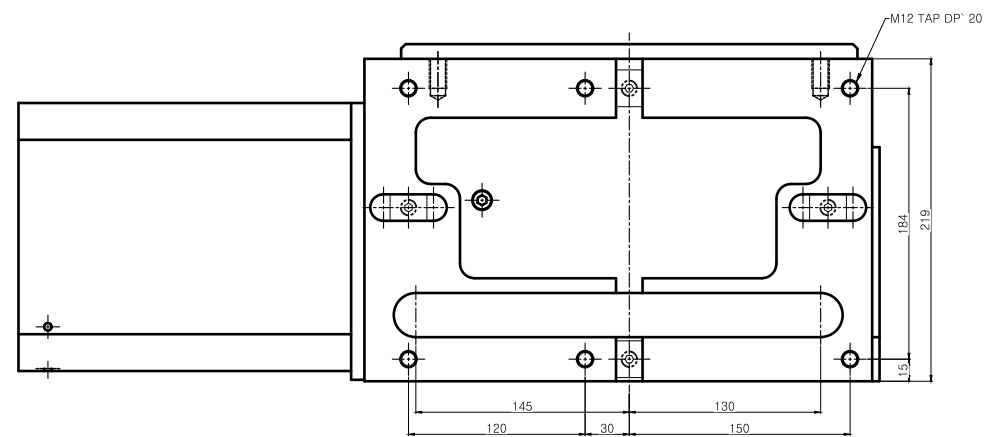

HRS-324LF8 LEFT TYPE (좌)

순번	-	규격	-	부품명	외형도
도명	-	NC ROTARY TABLE	-	납품처	-
도번	-	HRS-324LF8-00	-	부서	기술연구소
수량	-	3각법	-	설계	-
제도	-	1:1	-	승인	김도영