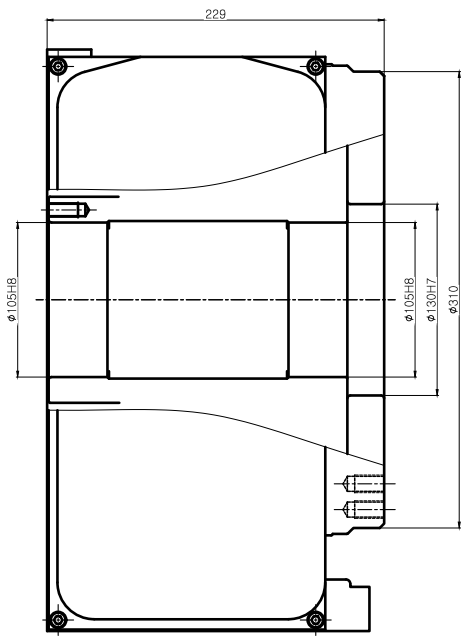

HRS-324LF8 LEFT TYPE (좌)

순번	-	규격	-	부품명	외형도
도명	-	NC ROTARY TABLE	-	납품처	-
도번	-	HRS-324LF8-00	-	부서	기술연구소
수량	-	3각법	-	설계	-
제도	-	1:1	-	승인	김도영