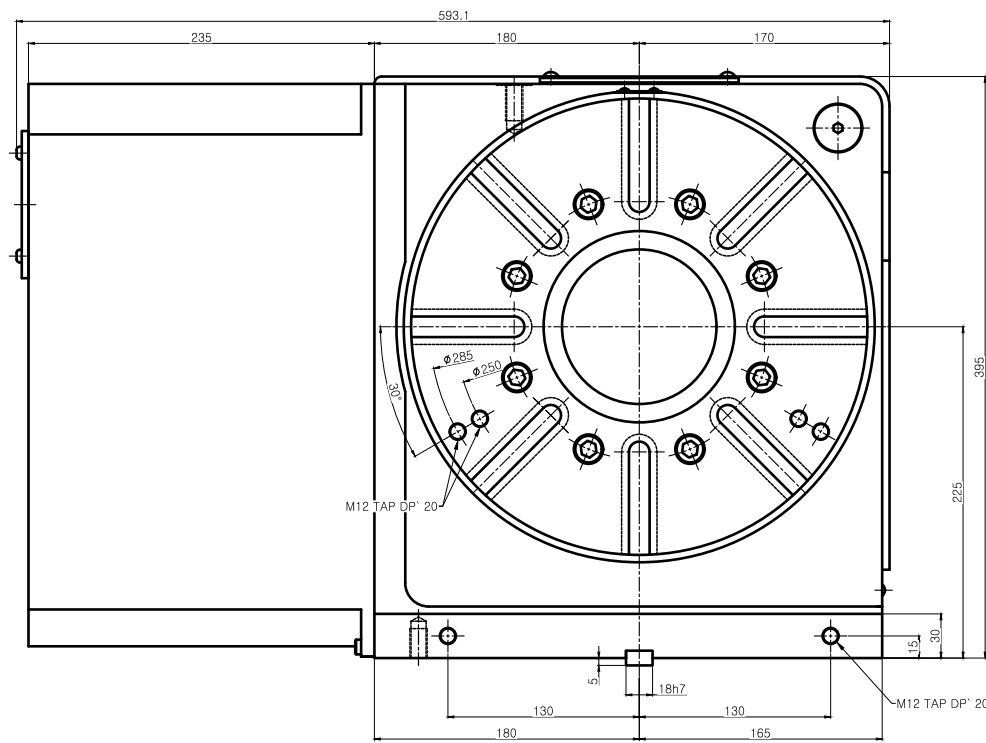

HRS-324LF8 LEFT TYPE (좌)

순번	-	규격	-	부품명	외형도
도명	-	NC ROTARY TABLE	-	납품처	-
도번	-	HRS-324LF8-00	-	부서	기술연구소
수량	-	3각법	-	설계	-
제도	-	1:1	-	승인	김도영