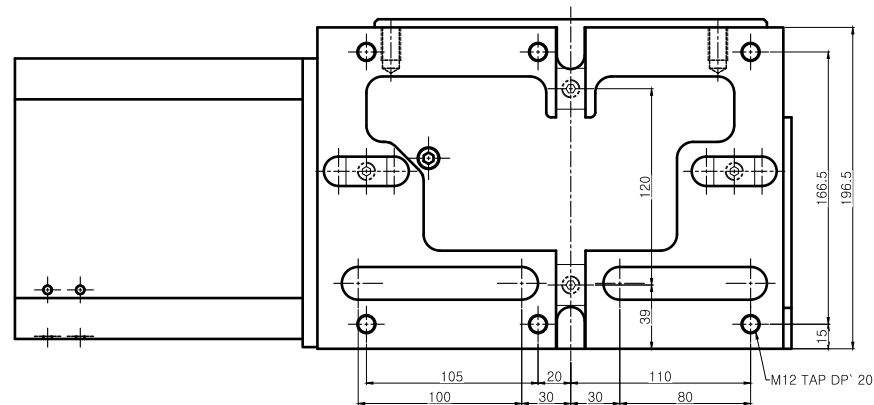

TABLE T-HOME

|           |                 |    |    |           |       |
|-----------|-----------------|----|----|-----------|-------|
| 순번        | -               | 규격 | -  | 부품명       | 외형도   |
| 도명        | NC ROTARY TABLE |    |    | 납품처       | -     |
| 도번        | HRS-254LF4-00   |    |    | 부서        | 기술연구소 |
| 특상<br>3각법 |                 |    | -  | 날짜        | -     |
| 척도<br>1:1 | 출판              | 검도 | 용계 | SAMCHULLY |       |