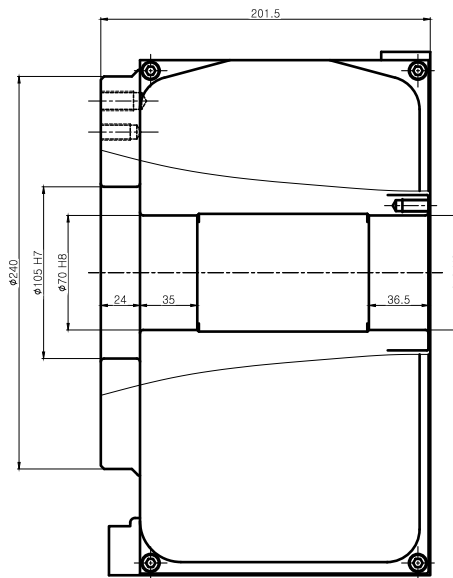

TABLE T-HOME

|           |                 |    |    |           |       |
|-----------|-----------------|----|----|-----------|-------|
| 순번        | -               | 규격 | -  | 부품명       | 외형도   |
| 도명        | NC ROTARY TABLE |    |    | 납품처       | -     |
| 도번        | HRS-254LF4-00   |    |    | 부서        | 기술연구소 |
| 특상<br>3각법 |                 |    | -  | 날짜        | -     |
| 척도<br>1:1 | 출판              | 검도 | 용계 | SAMCHULLY |       |