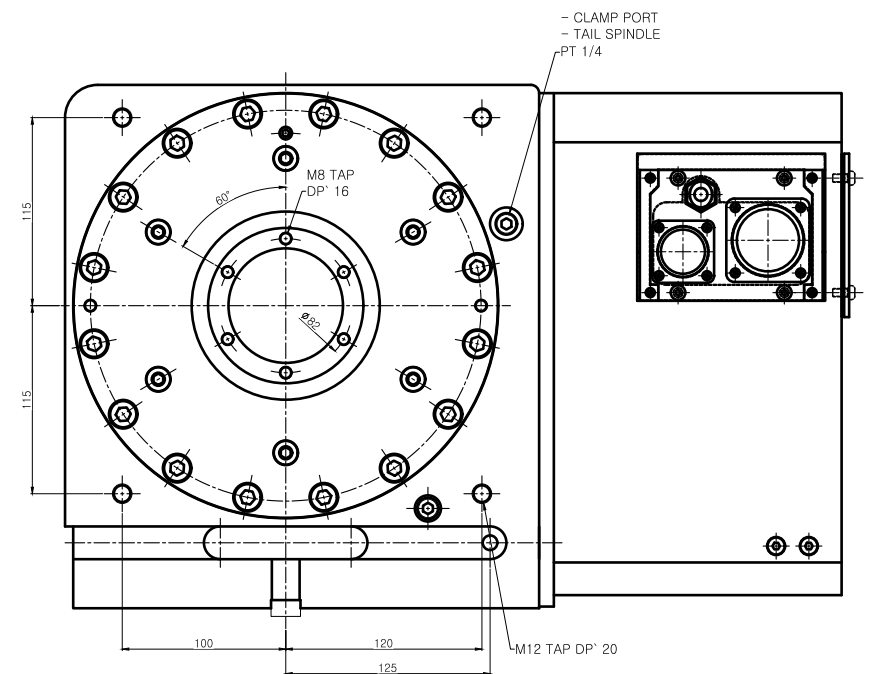

TABLE T-HOME

|           |                 |    |    |           |       |
|-----------|-----------------|----|----|-----------|-------|
| 순번        | -               | 규격 | -  | 부품명       | 외형도   |
| 도명        | NC ROTARY TABLE |    |    | 납품처       | -     |
| 도번        | HRS-254LF4-00   |    |    | 부서        | 기술연구소 |
| 특상<br>3각법 |                 |    | -  | 날짜        | -     |
| 척도<br>1:1 | 출판              | 검도 | 용계 | SAMCHULLY |       |