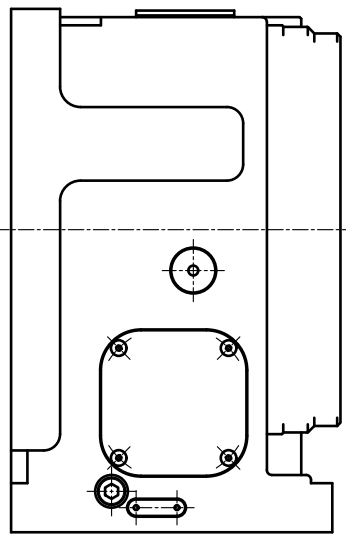

TABLE T-HOME

|           |                 |    |    |           |       |
|-----------|-----------------|----|----|-----------|-------|
| 순번        | -               | 규격 | -  | 부품명       | 외형도   |
| 도명        | NC ROTARY TABLE |    |    | 납품처       | -     |
| 도번        | HRS-254LF4-00   |    |    | 부서        | 기술연구소 |
| 특상<br>3각법 |                 |    | -  | 날짜        | -     |
| 척도<br>1:1 | 출판              | 검도 | 용계 | SAMCHULLY |       |