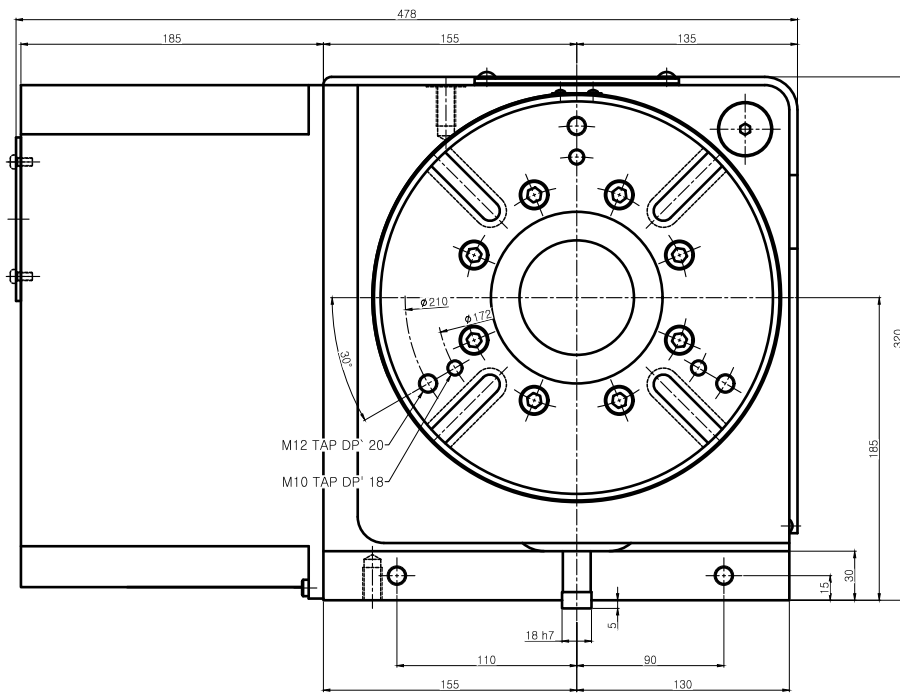

TABLE T-HOME

|           |                 |    |    |           |       |
|-----------|-----------------|----|----|-----------|-------|
| 순번        | -               | 규격 | -  | 부품명       | 외형도   |
| 도명        | NC ROTARY TABLE |    |    | 납품처       | -     |
| 도번        | HRS-254LF4-00   |    |    | 부서        | 기술연구소 |
| 특상<br>3각법 |                 |    | -  | 날짜        | -     |
| 척도<br>1:1 | 출판              | 검도 | 용계 | SAMCHULLY |       |