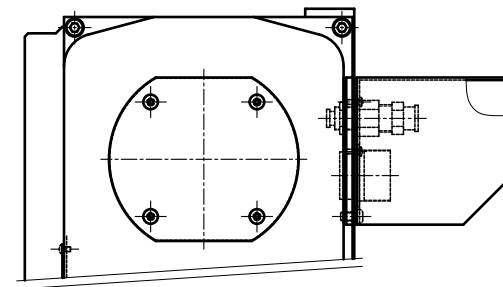

TABLE T-HOME

|           |                 |    |    |           |       |
|-----------|-----------------|----|----|-----------|-------|
| 순번        | -               | 규격 | -  | 부품명       | 외형도   |
| 도명        | NC ROTARY TABLE |    |    | 납품처       | -     |
| 도번        | HRS-254LF4-00   |    |    | 부서        | 기술연구소 |
| 특상<br>3각법 |                 |    | -  | 날짜        | -     |
| 척도<br>1:1 | 출판              | 검도 | 용계 | SAMCHULLY |       |